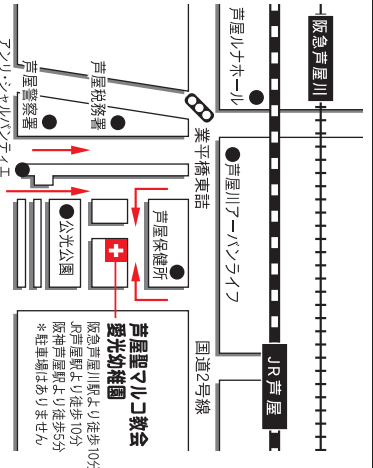

1483-86 祭壇画『岩窟の聖母』 リオナルド・ダ・ヴァンチ
ルーヴル美術館

室内合唱団アンサンブル・ヘーメルス
クリスマスキャロルのタペ2010

12.5.sun 入場無料

18:00開場/18:30開演

芦屋聖ルコ教会
芦屋市公光町2-10 (電話0797-22-5481)

指揮 井上一朗
合唱 室内合唱団アンサンブル・ヘーメルス

聖ルコ教会
愛光幼稚園
阪急芦屋川駅より徒歩10分
JR芦屋駅より徒歩10分
阪神芦屋駅より徒歩5分
*駐車場はありません

阪神芦屋
アソシエーション
芦屋警察署
芦屋消防署
芦屋保健所
公光公園
業平橋東詰
芦屋川アソシエーション
芦屋リホール
阪急芦屋川

● 阪急電鉄神戸線 芦屋川駅より徒歩10分
● 阪神電鉄本線 芦屋駅より徒歩5分
● JR神戸線 芦屋駅より徒歩10分
※駐車場はありません。

お知らせ

今年も12月18,19,23,24,25日(土,日,木祝,金土)にホールオアホールズ(オルゴール博物館)にて演奏いたします。どうぞ、ご来場ください。(詳しくはこちら↓)
<http://www.rokkosan.com/hall/index.html>